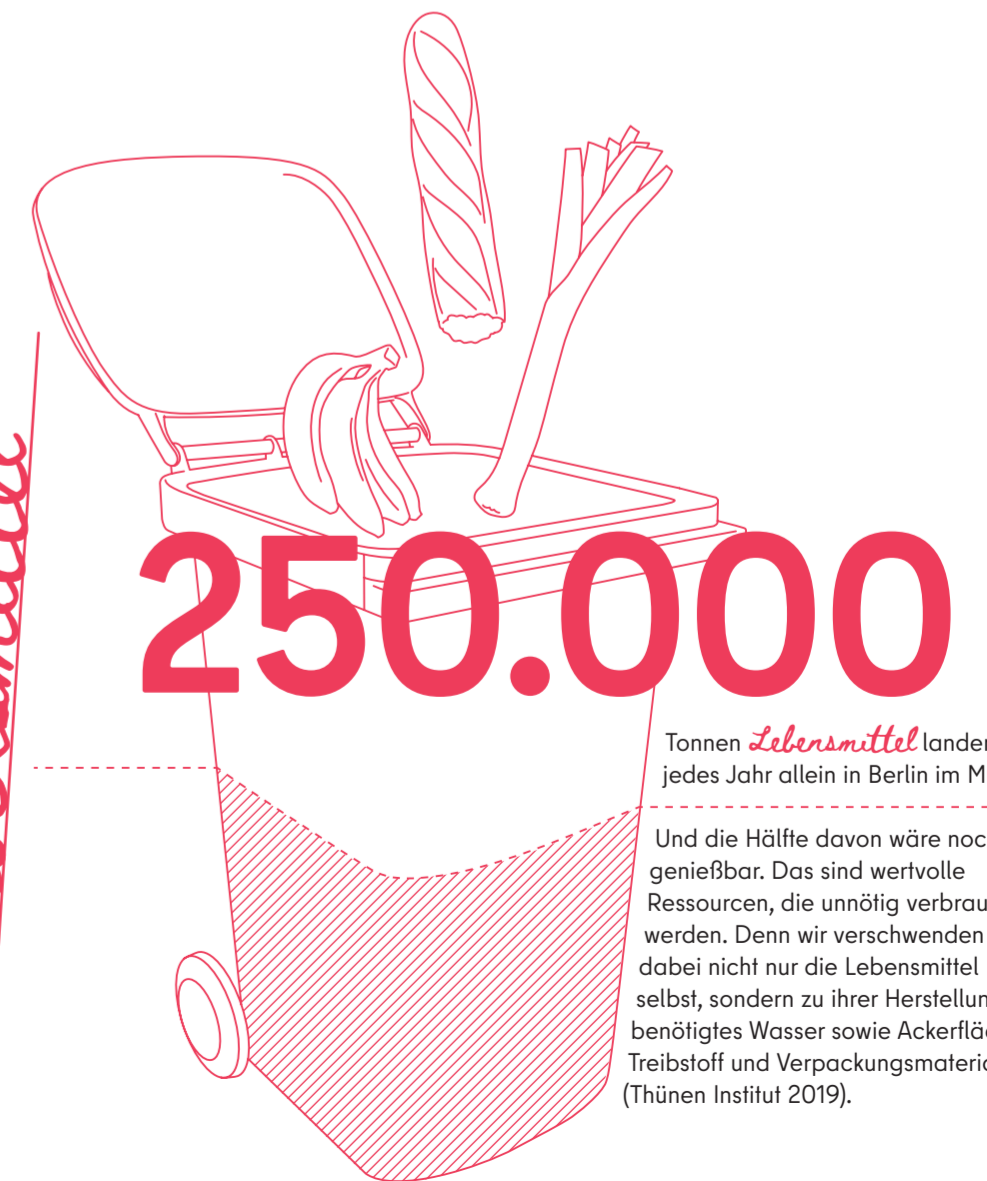

alte *Handys* liegen hierzulande ungenutzt in Schubladen (Bitkom 2021).

Elektrogeräte werden immer kürzer genutzt aufgrund kurzer Produktlebensdauer, aber auch unseres Konsumverhaltens - wir ersetzen viele Geräte, obwohl sie noch gut funktionieren. Wertvolle verbaute Rohstoffe wie Gold, Silber, Palladium und Kobalt gehen so verloren. Die Wiederverwendung von Elektrogeräten stellt - noch vor dem Recycling - die beste Möglichkeit dar, Ressourcen effizient zu nutzen (UBA 2020).

Lebensmittel