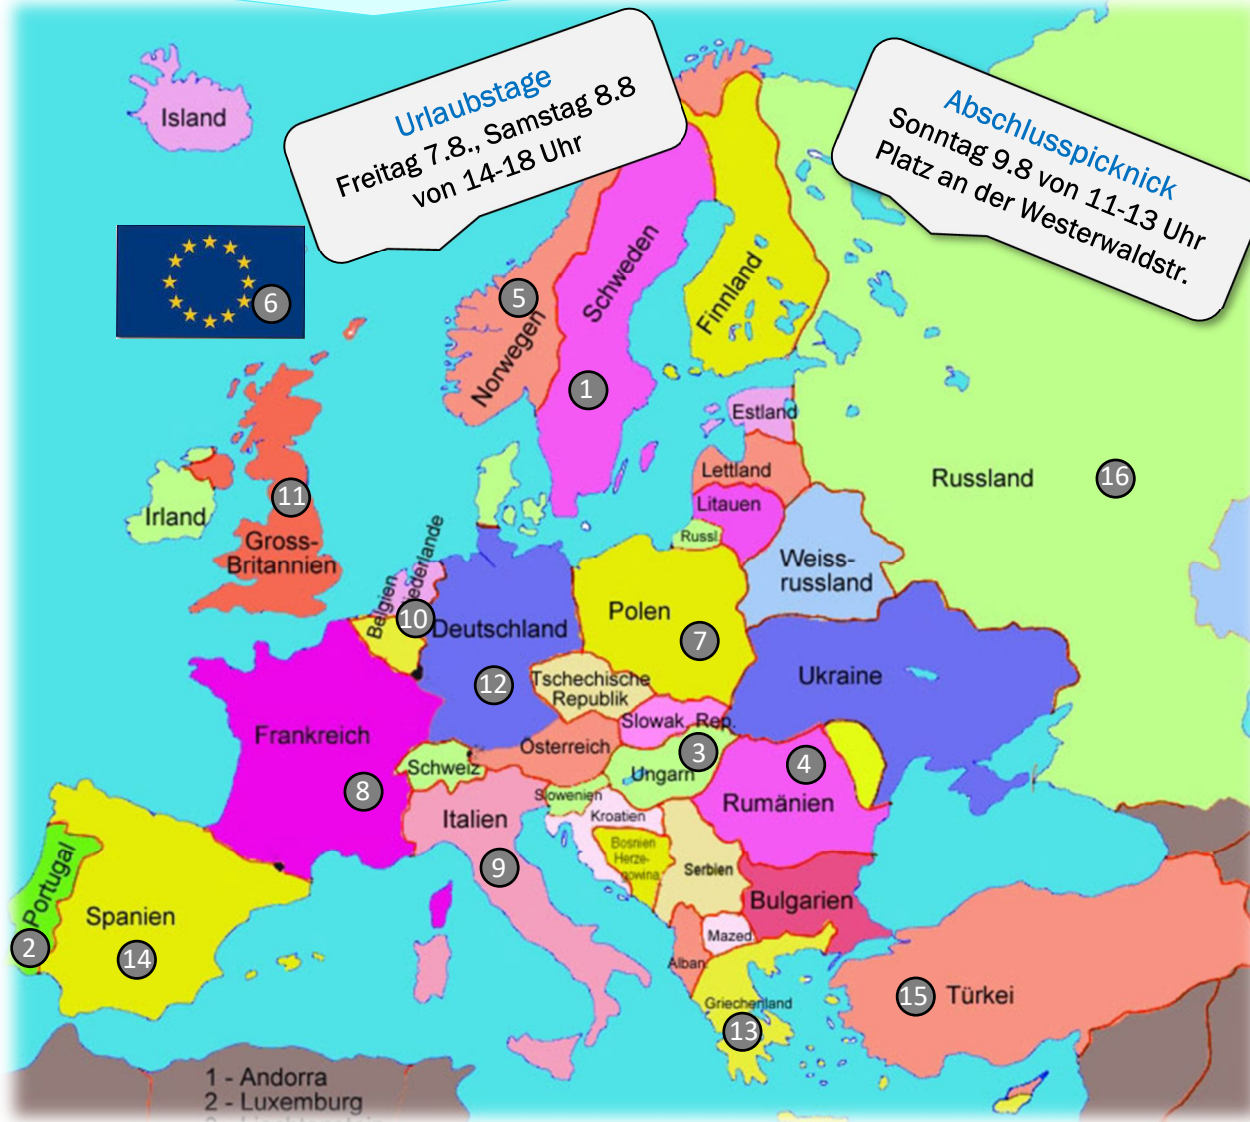

Urlaub in Europa - Die Familien - Rallye

Tolle Entdeckungen, Aktionen, Wissenswertes, Spiele und viel Spaß

Bereit folgende Orte und lasst euch in die Länder Europas entführen:

- 1 Paul-Gerhardt-Gemeinde, Stadtrandstr. 481
- 2 QM-West, Kiezstube Kraepelinweg 1
- 3 Casablanca Familienwohnung, Kraepelinweg 13
- 4 FiZ West, Wasserwerkstr. 3
- 5 Trialog, Posthausweg 5-7, vor der Post
- 6 Kirchenkreis Spandau; PGG, Im Spektefeld 26
- 7 Klimawerkstatt, Schulgarten Beerwinkel-Grundschule, Im Spektefeld 31
- 8 Nachbarn im Kiez; Schulgarten Beerwinkel: siehe 7
- 9 Bildungsforum, Badestelle am Kiesteich
- 10 EDEKA Seitz, Falkenseer Chaussee 239
- 11 B.-Traven Gemeinschaftsschule, Grundstufe, Schulhof Eingang Remscheider Str.
- 12 B.-Traven Gemeinschaftsschule, Schulhof: siehe 11
- 13 Zuflucht-u. Jeremia Gemeinde, Westerwaldstr. 16
- 14 FiZ-Ost, Hermann-Schmidt-Weg 5
- 15 Mobile Bibliothek, Kiezstube Gewobag, Spekteweg 48
- 16 QM-Ost, Pionierstr. 129, Spielplatz – Wiese

Schwarze Ziffern: Nur am Freitag.

Denkt bitte bei allen Stationen und beim Picknick an die CORONA-Abstands-u. Hygieneregeln.

Wo ihr eure Reise durch Europa beginnt und wie eure weitere Reiseroute aussieht, ist euch überlassen.